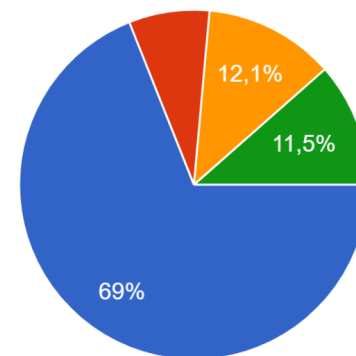

Odpovědi studentů v roce 2024

S volbou školy jsem spokojen/a.

175 odpovědí

- rozhodně ano
- spíše ano
- spíše ne
- rozhodně ne

Pokud bych se znovu rozhodoval/a, volil/a bych:

174 odpovědí

- stejně
- jiné zaměření na GNP
- jiné gymnázium
- jiný typ školy