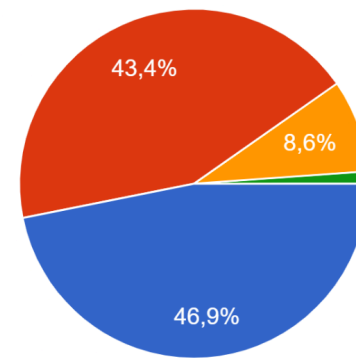

Odpovědi studentů v roce 2024

S volbou školy jsem spokojen/a.

175 odpovědí

- rozhodně ano
- spíše ano
- spíše ne
- rozhodně ne

Pokud bych se znovu rozhodoval/a, volil/a bych:

174 odpovědí

- stejně
- jiné zaměření na GNP
- jiné gymnázium
- jiný typ školy