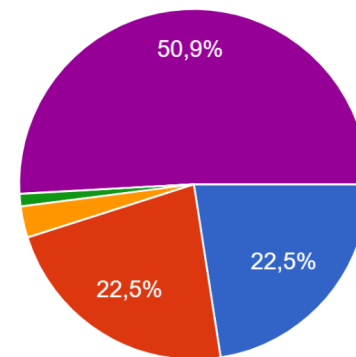

175 odpovědí

- rozhodně ano
- spíše ano
- spíše ne
- rozhodně ne
- nevím

Prostředí GNP je pro mne stresující.

175 odpovědí

- rozhodně ano
- spíše ano
- spíše ne
- rozhodně ne
- nevím

Ve škole mám kamarády, se kterými trávím čas i mimo vyučování.

174 odpovědí

- rozhodně ano
- spíše ano
- spíše ne
- rozhodně ne

Možnost volby seminářů tak jak je na GNP nastavena mi vyhovuje, vždy najdu seminář podle svého zaměření a požadavků.

173 odpovědí

- rozhodně ano
- spíše ano
- spíše ne
- rozhodně ne
- nevím, ještě jsme semináře nevolili