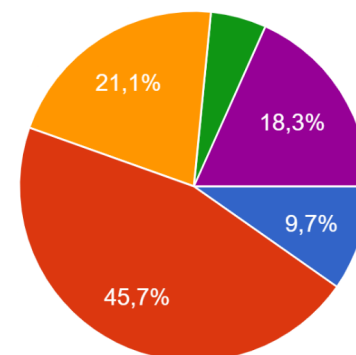

175 odpovědí

- rozhodně ano
- spíše ano
- spíše ne
- rozhodně ne
- nevím

Prostředí GNP je pro mne stresující.

175 odpovědí

- rozhodně ano
- spíše ano
- spíše ne
- rozhodně ne
- nevím

Ve škole mám kamarády, se kterými trávím čas i mimo vyučování.