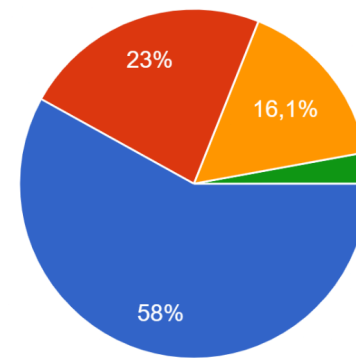

175 odpovědí

- rozhodně ano
- spíše ano
- spíše ne
- rozhodně ne
- nevím

Prostředí GNP je pro mne stresující.

175 odpovědí

- rozhodně ano
- spíše ano
- spíše ne
- rozhodně ne
- nevím

Ve škole mám kamarády, se kterými trávím čas i mimo vyučování.

174 odpovědí

- rozhodně ano
- spíše ano
- spíše ne
- rozhodně ne

Možnost volby seminářů tak jak je na GNP nastavena mi vyhovuje, vždy najdu seminář podle svého zaměření a požadavků.

173 odpovědí

- rozhodně ano
- spíše ano
- spíše ne
- rozhodně ne
- nevím, ještě jsme semináře nevolili