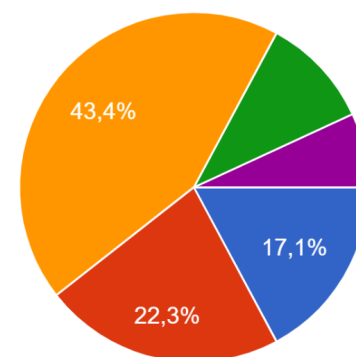

175 odpovědí

- rozhodně ano
- spíše ano
- spíše ne
- rozhodně ne
- nevím

Prostředí GNP je pro mne stresující.

175 odpovědí

- rozhodně ano
- spíše ano
- spíše ne
- rozhodně ne
- nevím

Ve škole mám kamarády, se kterými trávím čas i mimo vyučování.