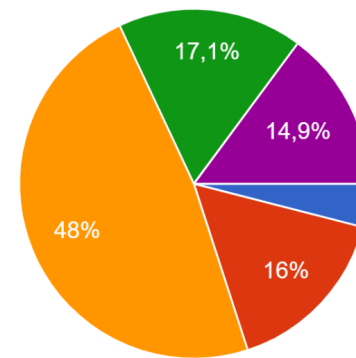

Učitelé se zajímají i o můj osobní a mimoškolní život, nejen o mé znalosti v jejich předmětu.

175 odpovědí

- rozhodně ano
- spíše ano
- spíše ne
- rozhodně ne
- nevím

Pokud potřebuji, dostane se mi ve škole dostatečné podpory a pomoci se zvládnutím studijních povinností.

175 odpovědí