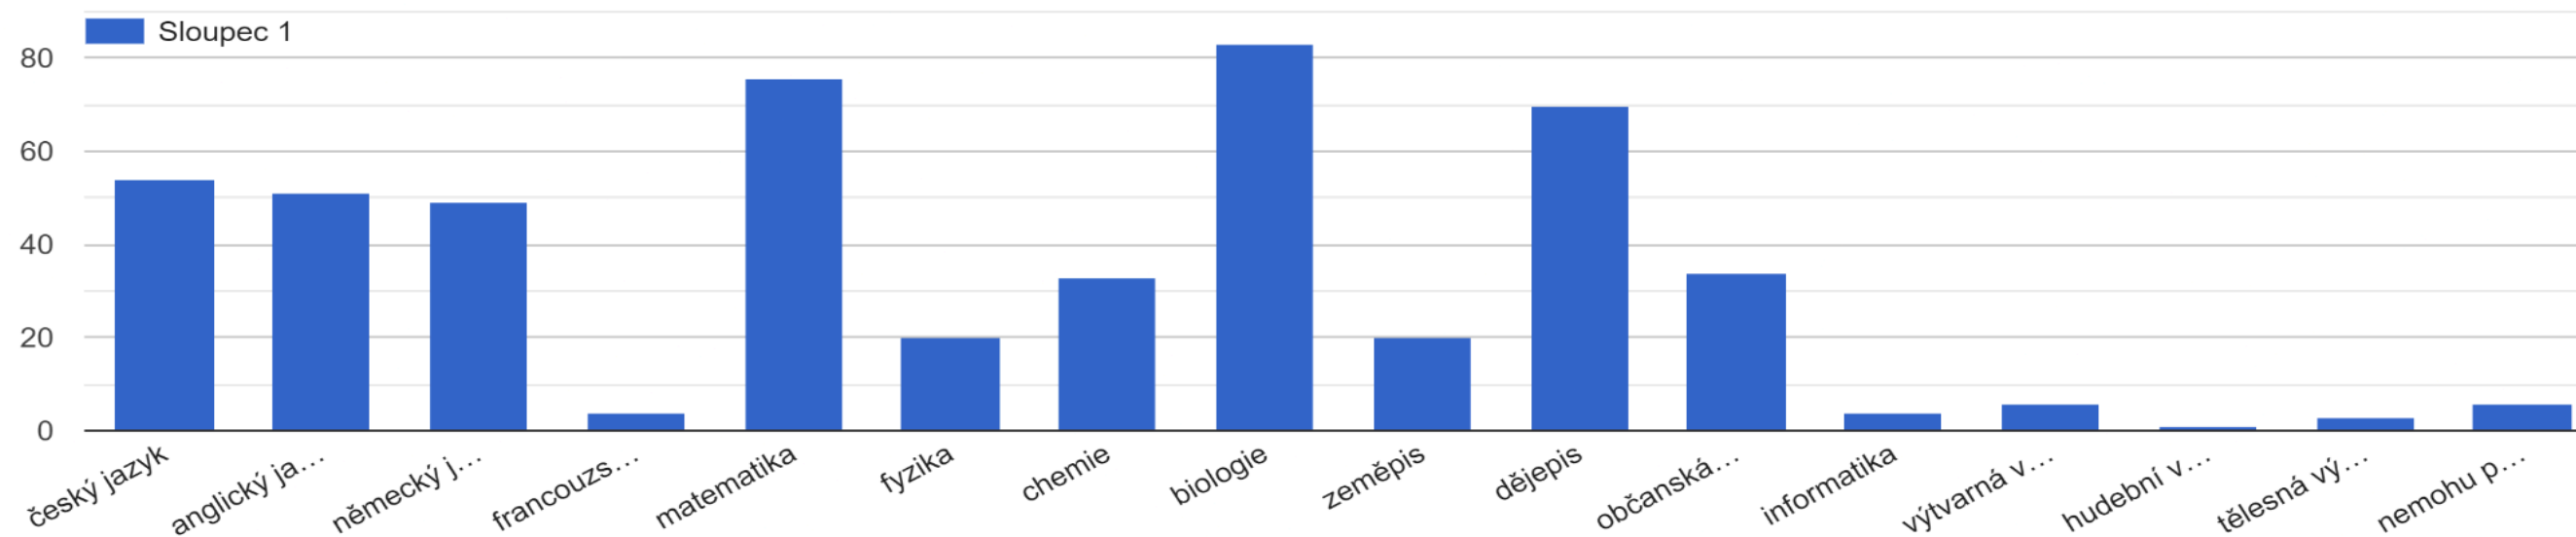

Nejvyšší úroveň znalostí a dovedností podle mne získávám v předmětech (vyberte nejvýše 3 předměty):