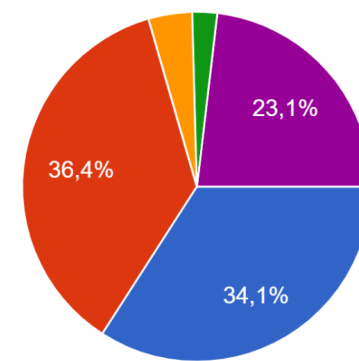

S vedením školy se mi v případě potřeby dobře komunikuje a spolupracuje.

173 odpovědí

- rozhodně ano
- spíše ano
- spíše ne
- rozhodně ne
- nepotřeboval/a jsem komunikovat

S třídním učitelem se mi dobře komunikuje a spolupracuje.

175 odpovědí